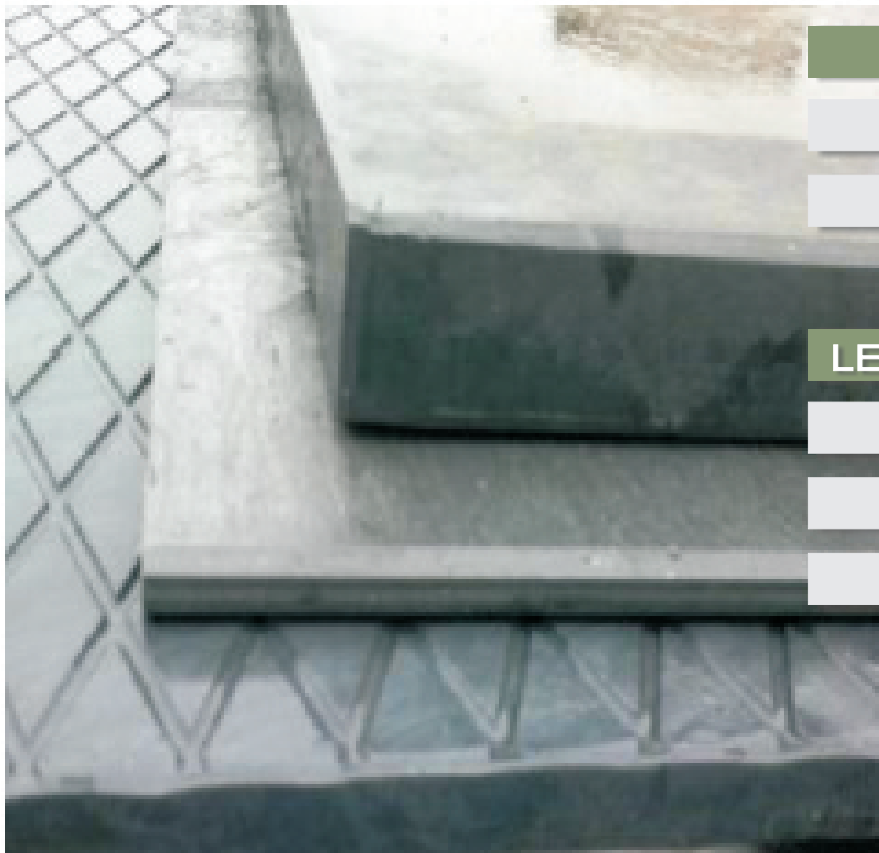

LEMEZ VASTAGSÁGOK

8 mm

10 mm

12 mm

H-2053 Herceghalom
Thallóczy u. 11.

Tel: (+36) 23 530 125
(+36) 23 530 126

www.hungapig.hu
E-mail: hungapig@hungapig.hu